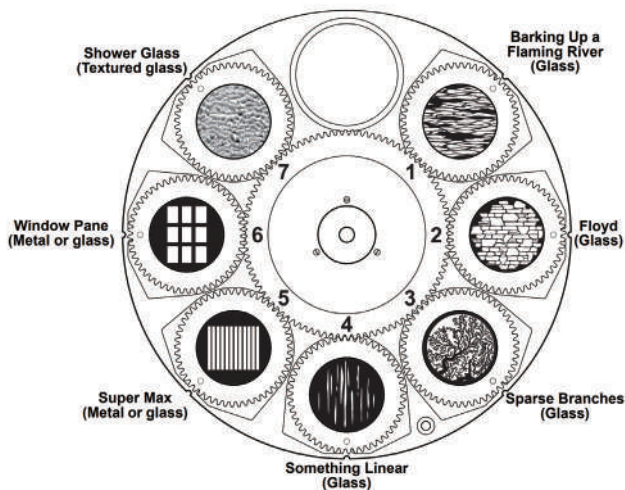

【仕様】

○光学系

- ・ 光源：LED 420W(CW)×1、13W(RGB)×1、定格寿命 50,000 時間
- ・ 色温度：6,126K
- ・ CRI：97.1
- ・ フロントレンズ径：106mm
- ・ ビーム角：6°~48.4°
- ・ 照度角：7°~53.4°
- ・ ズーム角：6°~56.2°
- ・ 全光束：出力 6,081 lm
- ・ 照度 (5m)：18,525 lx(6°)、398 lx(56.2°)
- ・ PWM：20,000Hz、40,000Hz

○効果

- ・ パン/チルト：パン 540°、チルト 270°
- ・ カラー：CMY、CTO、カラーホイール (6 色 + オープン)
- ・ 回転ゴボ：7 種類 + オープン、連続スクロール
- ・ ゴボ寸法：外径 22.9mm、イメージ径 15.5mm、最大厚み 1.1mm
- ・ アニメーションホイール：1 種類
- ・ デイマー：デミングカーブ 4 種、電子式
- ・ シャッター：電子式
- ・ ストロボ：レート 0 ~ 28.8Hz、電子式
- ・ フレーミングシャッターシステム：4 ブレード、±60°ローテート
- ・ フォーカス：電動
- ・ ズーム：電動
- ・ フロスト：電動
- ・ アイリス：電動
- ・ プリズム：円形 5 面、回転式、電動
- ・ Move-in-Black：可能

○制御

- ・ プロトコル：DMX、sACN、Art-Net、RDM
- ・ チャンネル数：31ch/39ch 切替
- ・ コネクター：XLR 5 ピン入出力、アンフェノール XLRnet RJ45 入出力

○電源

- ・ 定格電圧：AC 100 ~ 240V、50/60Hz
- ・ 消費電力：400W(100V、60Hz)
  425W(208V、60Hz)
- ・ コネクター：Seetronic Powerkon True1 互換

○構造

- ・ 寸法：400 x 640 x 251mm
- ・ 質量：25.5kg
- ・ 保護等級：IP20

* 回転ゴボ