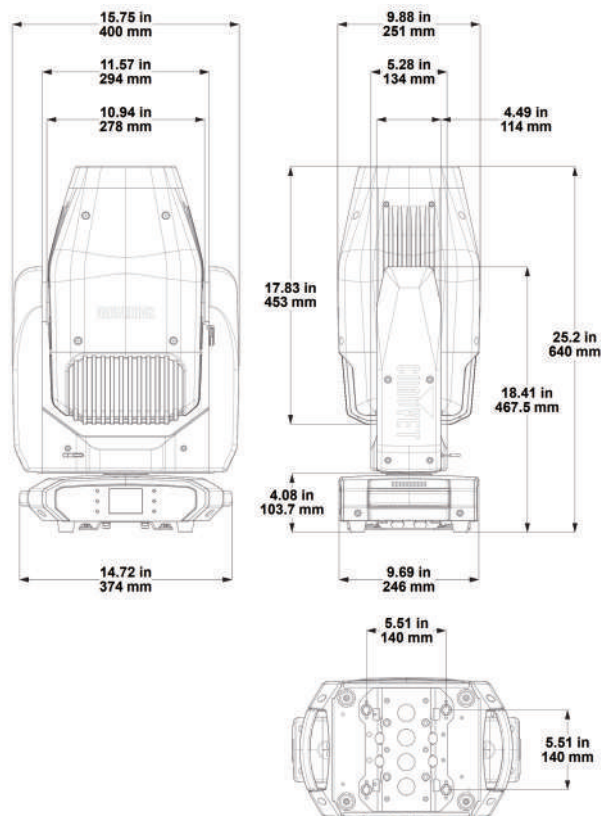

### \*寸法図

#### ○構造

- ・ 寸法：400 x 640 x 251mm
- ・ 質量：25.5kg
- ・ 保護等級：IP20