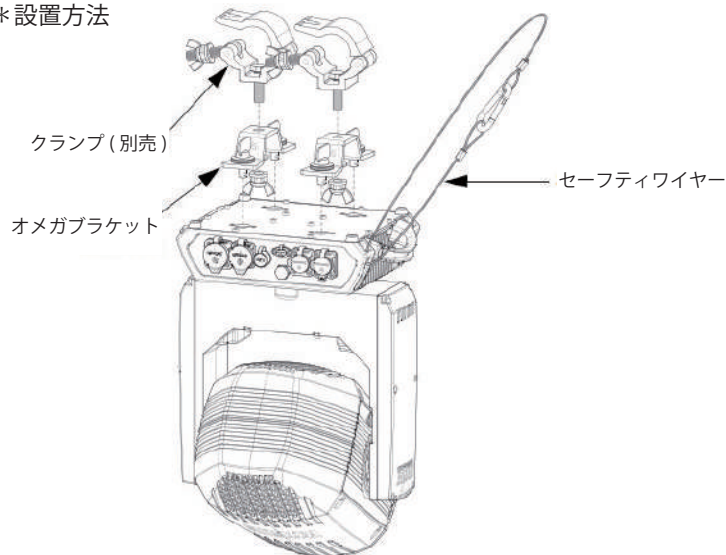

IP65

Rogue Outcast 1M Beam は 360°パン / チルト連続回転可能な IP65 規格のムービングライトです。1.9°の鋭いビーム角が高速で 360 度連続回転し、迫力ある演出を実現します。

Mint カラー搭載の RMB LED で美しいカラーミキシングが可能です。

ゴボ、フロスト、重ね合わせ可能な 2 種類のプリズムなどを組み合わせ、ユニークな視覚効果を実現します。

高さ 455mm、質量 12.3kg とコンパクトなため、屋外イベントやツアー等の仮設現場に最適です。

ハウジングには軽量かつ頑丈なアルミニウム / マグネシウムダイキャストを使用。IP65 規格のため屋外での利用はもちろん、屋内利用でもスモーク、埃、紙吹雪等による汚れから本体内部を守り、メンテナンスの必要性を最小限に抑えます。

【主な特徴】

- 360°パン / チルト連続回転可能な IP65 規格のムービングライト。1.9°の鋭いビーム角が高速で 360 度連続回転し、迫力ある演出を実現します。
- Mint カラー搭載の RMB LED で美しいカラーミキシングが可能。
- 17 種類の固定ゴボ、フロスト、重ね合わせ可能な 2 種類のプリズムなどを組み合わせ、ユニークな視覚効果を実現します。
- 高さ 455mm、質量 12.3kg とコンパクトなため、屋外イベントやツアー等の仮設現場に最適です。
- IP65 規格のため屋外での利用はもちろん、屋内利用でもスモーク、埃、紙吹雪等による汚れから本体内部を守り、メンテナンスの必要性を最小限に抑えます。
- 遠隔操作で灯体情報の管理が可能な RDM(リモートデバイス管理) を搭載。

*ゴボ

*設置方法