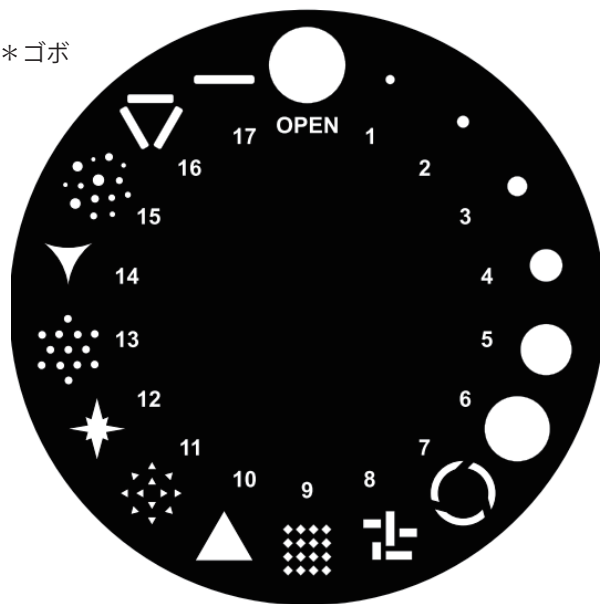

IP65

Rogue Outcast 1M Beam は 360°パン / チルト連続回転可能な IP65 規格のムービングライトです。1.9°の鋭いビーム角が高速で 360 度連続回転し、迫力ある演出を実現します。

Mint カラー搭載の RMB LED で美しいカラーミキシングが可能です。

ゴボ、フロスト、重ね合わせ可能な 2 種類のプリズムなどを組み合わせ、ユニークな視覚効果を実現します。

高さ 455mm、質量 12.3kg とコンパクトなため、屋外イベントやツアー等の仮設現場に最適です。

ハウジングには軽量かつ頑丈なアルミニウム / マグネシウムダイキャストを使用。IP65 規格のため屋外での利用はもちろん、屋内利用でもスモーク、埃、紙吹雪等による汚れから本体内部を守り、メンテナンスの必要性を最小限に抑えます。

【主な特徴】

- 360°パン / チルト連続回転可能な IP65 規格のムービングライト。1.9°の鋭いビーム角が高速で 360 度連続回転し、迫力ある演出を実現します。
- Mint カラー搭載の RMB LED で美しいカラーミキシングが可能。
- 17 種類の固定ゴボ、フロスト、重ね合わせ可能な 2 種類のプリズムなどを組み合わせ、ユニークな視覚効果を実現します。
- 高さ 455mm、質量 12.3kg とコンパクトなため、屋外イベントやツアー等の仮設現場に最適です。
- IP65 規格のため屋外での利用はもちろん、屋内利用でもスモーク、埃、紙吹雪等による汚れから本体内部を守り、メンテナンスの必要性を最小限に抑えます。
- 遠隔操作で灯体情報の管理が可能な RDM(リモートデバイス管理) を搭載。

*ゴボ

*設置方法