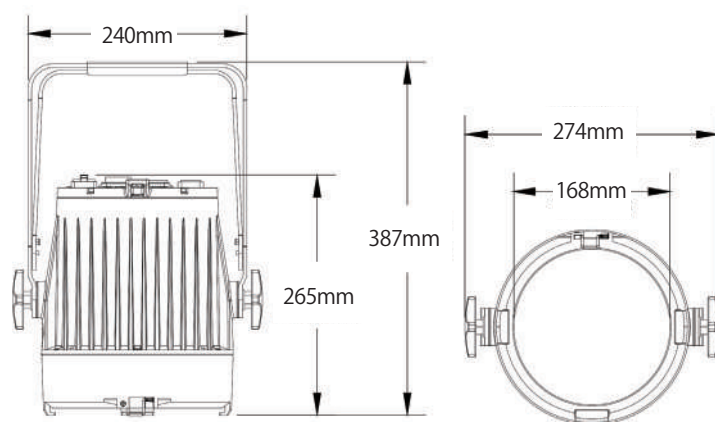

*COLORado 1 Solo 寸法図

*COLORado 2 Solo 寸法図

【COLORado 1 Solo仕様】

○光学系

- ・光源：60W LED×1(RGBW)、定格寿命 50,000 時間
- ・ビーム角：4°～40°
- ・照度角：8°～55°
- ・ズーム角：4°～55°
- ・照度 (5m)：5,370 lx(4°)、97 lx(40°)
- ・PWM：600Hz、1,200Hz、2,000Hz、2,400Hz、6,000Hz、18,000Hz、25,000Hz

○構造

- ・寸法：242 x 356 x 176mm
- ・質量：5.4kg
- ・保護等級：IP65

【COLORado 2 Solo仕様】

○光学系

- ・光源：40W LED×3(RGBW)、定格寿命 50,000 時間
- ・ビーム角：5°～27°
- ・照度角：7°～42°
- ・ズーム角：5°～42°
- ・照度 (5m)：9,720 lx(5°)、318 lx(27°)
- ・PWM：600Hz、1,200Hz、2,000Hz、2,400Hz、6,000Hz、25,000Hz

○構造

- ・寸法：274 x 387 x 210mm
- ・質量：7.3kg
- ・保護等級：IP65