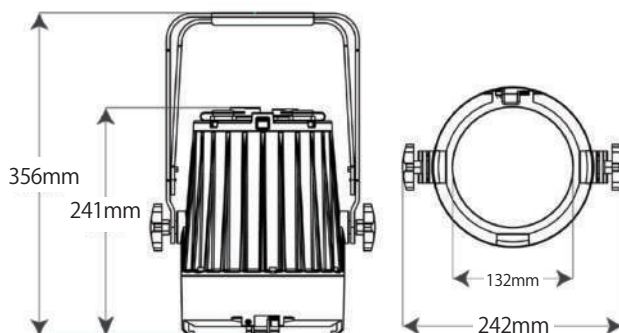

COLORado 1 Solo/COLORado 2 Solo

スタティックウォッシュライト

IP65

COLORado 1 Solo/COLORado 2 Solo は、屋外でも使用可能な IP65 規格のスタティックウォッシュライトです。

COLORado 1 Solo は 60W RGBW LED x1、COLORado 2 Solo は 40W RGBW LED x3 を搭載。優れた光学系は、フラットな単一光源から均一で美しい照射面を演出します。

*COLORado 1 Solo 寸法図

*COLORado 2 Solo 寸法図

【COLORado 1 Solo仕様】

○光学系

- ・光源：60W LED×1(RGBW)、定格寿命 50,000 時間
- ・ビーム角：4°～40°
- ・照度角：8°～55°
- ・ズーム角：4°～55°
- ・照度 (5m)：5,370 lx(4°)、97 lx(40°)
- ・PWM：600Hz、1,200Hz、2,000Hz、2,400Hz、6,000Hz、18,000Hz、25,000Hz

○構造

- ・寸法：242 x 356 x 176mm
- ・質量：5.4kg
- ・保護等級：IP65

【COLORado 2 Solo仕様】

○光学系

- ・光源：40W LED×3(RGBW)、定格寿命 50,000 時間
- ・ビーム角：5°～27°
- ・照度角：7°～42°
- ・ズーム角：5°～42°
- ・照度 (5m)：9,720 lx(5°)、318 lx(27°)
- ・PWM：600Hz、1,200Hz、2,000Hz、2,400Hz、6,000Hz、25,000Hz

○構造

- ・寸法：274 x 387 x 210mm
- ・質量：7.3kg
- ・保護等級：IP65