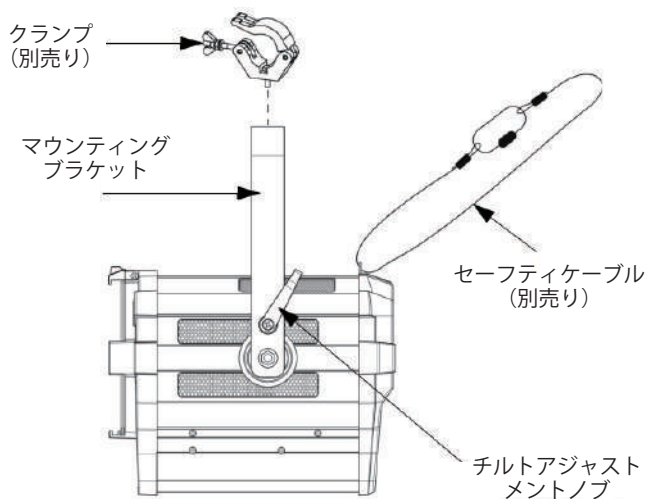

【主な特徴】

- 6 インチ / 650W クラスの出力を誇るウォームホワイト LED 搭載のフレネルライト。動作音が静粛で劇場や撮影スタジオに最適です。
- 柔らかく均一な照射面。CRI が高く対象の色を忠実かつ自然に表現可能です。
- 16°～65°の範囲でズーム角を調整可能。
- 16 ビット制御による滑らかなフェード。
- 周波数選択可能な PWM 機能によりカメラフリッカーを抑制。遠隔操作で灯体情報の管理が可能な RDM(リモートデバイス管理) を搭載。

*設置方法

Ovation F-145WW は、ウォームホワイトの LED を搭載し、対象を美しくソフトに映し出せる現代のフレネルライトです。

16°～65°までのズーム角に対応した電動ズームを搭載し、老朽化した 6 インチの白熱灯フレネルライトのリプレイスに最適です。

CRI は 97 と非常に高く、また動作音が静かなため、劇場やテレビの撮影スタジオに最適です。

【仕様】

○光学系

- ・ 光源：LED×1(WW)、70W、定格寿命 50,000 時間
- ・ 色温度：3,096K
- ・ CRI：97
- ・ ビーム角：16°～48°
- ・ 照度角：25°～65°
- ・ズーム角：16°～65°
- ・ 全光束：2,787 lm(25°)、4,266 lm(65°)
- ・ 照度 (5m)：1,290 lx(25°)、252 lx(65°)
- ・ PWM：600Hz/1,200Hz/2,000Hz/4,000Hz/6,000Hz/25,000Hz

○効果

- ・ デイマー：ディミングカーブ 4 種、電子式
- ・ シャッター：電子式
- ・ ストロボ：レート 0～30Hz、電子式

○制御

- ・ プロトコル：DMX、RDM
- ・ チャンネル数：1、2、5ch
- ・ コネクター：XLR 3 または 5 ピン入出力

○電源

- ・ 定格電圧：AC 100～240V、50/60Hz
- ・ 消費電力：81W、0.4A(208V、60Hz)
- ・ コネクター：Neutrik powerCON
- ・ リンク可能数：34 台 (208V)

○構造

- ・ 寸法：297 x 382 x 285mm
- ・ 質量：5.0kg
- ・ 保護等級：IP20

*寸法