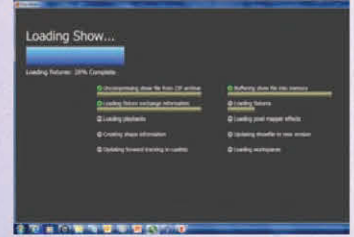

マスター

Rate、BPMマスターが設定可能。ショーにチェイス、シェイプ、ピクセルマップを完全同期できます。Preset、Playback、Swop、Flash、Grand Masterも設定可能で、卓を自由に設定できます。

ロードスクリーン

ソフトウェアアップデート時にショーのステータスを表示し進行状況をチェックできます。

• Designed and manufactured in the UK

184 Park Avenue, Park Royal, London, NW10 7XL W: www.avolites.com T: +44 (0) 208 965 8522 E: avosales@avolites.com