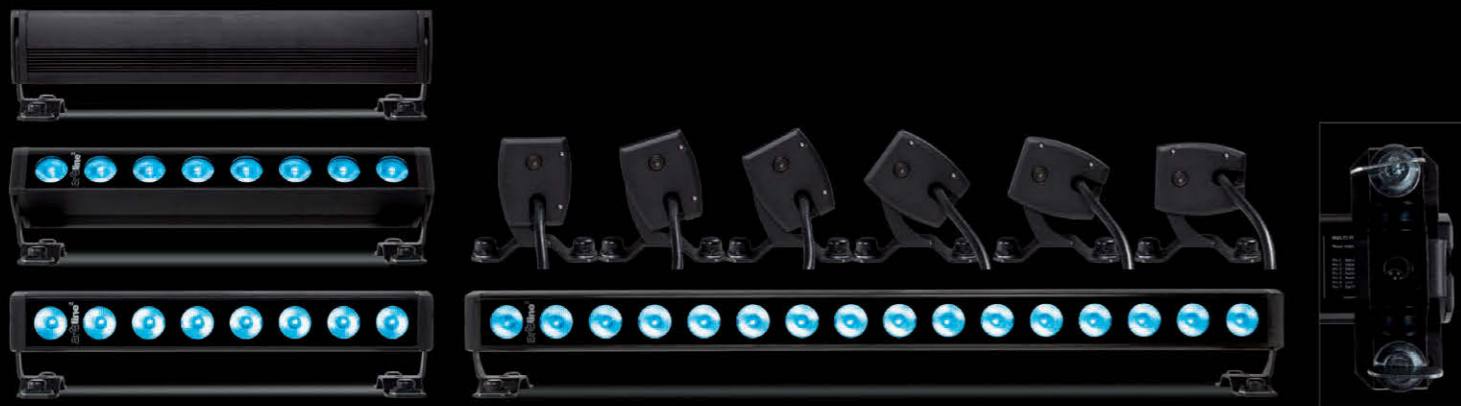

## ARCALINE 2 LED STATIC LUMINAIRE

ARCALINE2は新型4カラーマルチチップハイパワーLEDを搭載したAyrtonリニアタイプモデルの進化型です。

オンボード電源ユニットから直接電力供給可能、周囲環境に完全にマッチし、インドア・アウトドア問わずあらゆる設備に対応します。

建造物のイルミネーション、ショー会場、TVステージ、展示会場などに最適です。