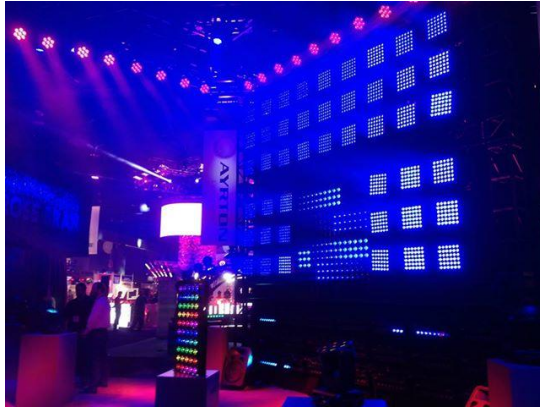

FE News Nov.2013

Inter Bee 2013 出展しました。

11月13日～15日幕張メッセにて InterBee2013 に出展しました。

今回は、ヒビノ株式会社クロマテック事業部とコラボレーションです。しかも初の映像エリアで、来場者がすぐ来れる絶好のポジションで訪れる人が絶えないブースとなりました。

コンセプトは、「映像と照明の連動」をテーマに Avolites Media 社のメディアサーバーAi-T4 から Chroma LED 2B へのコンテンツ送付と Magic Panel を始め各 Ayrton 製品の制御と Avolites 社 Sapphire Touch で一括制御しています。今回は、ブースの仕込を株式会社ライトウェーブ様に依頼して実践的な照明も提案でき良かったと思います。今回は海外仕入先から4人の外国人が来日しました。3名が初来日という事もあり毎晩、宴会でしたが左の写真は Avolites Media 社 Arran 氏です。プロトタイプの Sapphire Media Wing と Infinity Server のセッティングを担当しました。週末は秋葉原でお買い物だったらしいです。展示では、各メーカーからプロトタイプを提供して頂きました。Leader Light 社 Stage CYC、Ayrton 社 Nando Beam など、この InterBee に向けて気合十分でした。それぞれの商品はどれも画期的な商品で説明をすると皆さんの驚きが印象的でした。

LDI 2013 へ行ってきました

米国ラスベガスで行われた LDI 2013 に行ってきました。

さすがエンターテイメントの国です。出展メーカーは10年前の半分位ですが活気が違います。そんな中 Ayrton 社 Magic Panel が賞を取りました。

Best Debating Product of the Year Award at LDI.

今年デビューの機材でサイコー！っていう賞ですね。

LDI では、日本からのお客さんや友人、ついでに韓国

の友人など通りを歩く時に注意していると色々な人に出会えます。逆に一度も会えなかった人もいました・・・

さて今回、会場にて発表された新製品を紹介します。

Intellipix™25

P65 屋外防水タイプの 45mm ピッチ LED グリッドです。15WRGBW 4.5° のランプが 25 個あり、背面のロックシステムで早く簡単に組み立てる事が出来ます。電源は 90~240V フリッカーフリーです。床面にセットしてアップパーとして使用したり（専用ガラスが必要）バックに別のムービングを仕込みレイヤード仕様の演出などに使えます。本体はファンが無い様々な場所でご使用して頂けると思います。