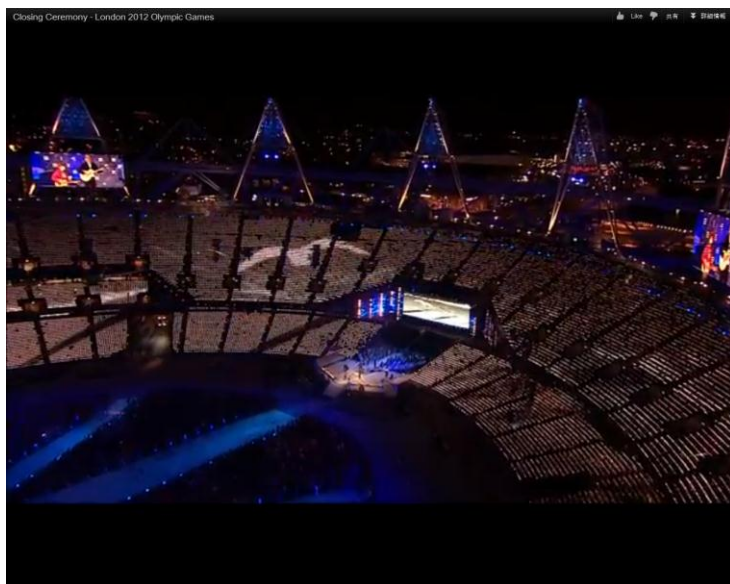

FE ニュース 12年8月

まだまだ暑い日が続きますが皆様、いかがお過ごしですか？

今月のFE ニュースは、やはりロンドンオリンピックでしょう。それにしても日本の選手は、よく頑張りました。オープニングセレモニーとクローリングセレモニーでは、客席まで含めたビデオスクリーン（客席の全てがスクリーン）で会場を盛り上げ、どうやっているのか気になった方もいらっしゃると思います。

このピクセルマッピングの制御を Avolites Media 社の AI インフィニティサーバーが担いました。

まさか客席 1 席 1 席に LED ピクセルパネルを仕込んでいたとは驚きです。しかも LED ウォールと全て連動して動いていました。使われたパネルは、80,009 枚（ピクセル）。映像ソースを DMX にピクセル変換して出力する AI インフィニティサーバー 2 台とサファイヤメディアサーバー ×2 セットが使われました。これまでに誰も見たことが無い 4 面の大画面ビデオスクリーンでのプロジェクションマッピングなど、映像のアプローチをふんだんに演出に盛り込まれていました。

映像のソースを各サーバーで 1 ピクセル単位で変換され客席に送られます。このサーバーで処理できる最大解像度は 3K です。また同時に各プロジェクター用で 3D マッピングして映像を送っています。これらのサーバーを照明と同時に制御されています。

Sapphire Media Server