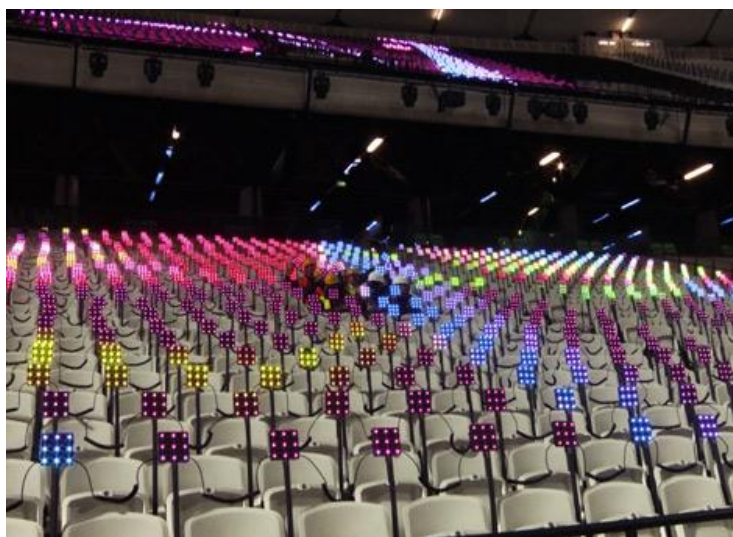

まさか客席 1 席 1 席に LED ピクセルパネルを仕込んでいたとは驚きです。しかも LED ウォールと全て連動して動いていました。使われたパネルは、80,009 枚（ピクセル）。映像ソースを DMX にピクセル変換して出力する AI インフィニティサーバー 2 台とサファイヤメディアサーバー ×2 セットが使われました。これまでに誰も見たことが無い 4 面の大画面ビデオスクリーンでのプロジェクションマッピングなど、映像のアプローチをふんだんに演出に盛り込まれていました。

映像のソースを各サーバーで 1 ピクセル単位で変換され客席に送られます。このサーバーで処理できる最大解像度は 3K です。また同時に各プロジェクター用で 3D マッピングして映像を送っています。これらのサーバーを照明と同時に制御されています。

Sapphire Media Server

Titan Ver6 正式アップグレード開始です。

Titan Ver6 は、Avolites 社ホームページよりアップデータダウンロードできますが、自身が無い方は弊社へご相談ください。Titan Mobile は、上書きインストールだとエラーが出ます。一度全ての Avolites アプリケーションを削除の上¥Avollites ディレクトリーごと削除してインストールした方が良さそうです。