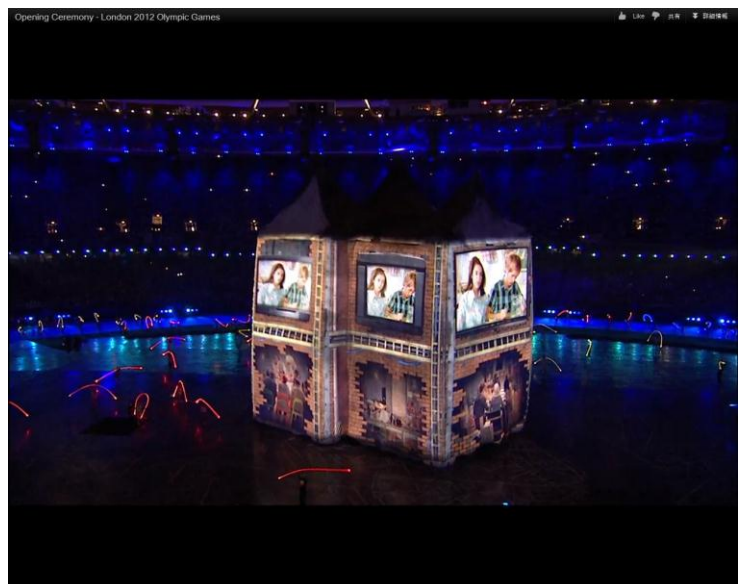

FE ニュース 12年8月

まだまだ暑い日が続きますが皆様、いかがお過ごしですか？

今月のFE ニュースは、やはりロンドンオリンピックでしょう。それにしても日本の選手は、よく頑張りました。オープニングセレモニーとクローリングセレモニーでは、客席まで含めたビデオスクリーン（客席の全てがスクリーン）で会場を盛り上げ、どうやっているのか気になった方もいらっしゃると思います。

このピクセルマッピングの制御を Avolites Media 社の AI インフィニティサーバーが担いました。

まさか客席 1 席 1 席に LED ピクセルパネルを仕込んでいたとは驚きです。しかも LED ウォールと全て連動して動いていました。使われたパネルは、80,009 枚（ピクセル）。映像ソースを DMX にピクセル変換して出力する AI インフィニティサーバー 2 台とサファイヤメディアサーバー ×2 セットが使われました。これまでに誰も見たことが無い 4 面の大画面ビデオスクリーンでのプロジェクションマッピングなど、映像のアプローチをふんだんに演出に盛り込まれていました。

映像のソースを各サーバーで 1 ピクセル単位で変換され客席に送られます。このサーバーで処理できる最大解像度は 3K です。また同時に各プロジェクター用で 3D マッピングして映像を送っています。これらのサーバーを照明と同時に制御されています。

Sapphire Media Server

Titan Ver6 正式アップグレード開始です。

Titan Ver6 は、Avolites 社ホームページよりアップデータダウンロードできますが、自身が無い方は弊社へご相談ください。Titan Mobile は、上書きインストールだとエラーが出ます。一度全ての Avolites アプリケーションを削除の上¥Avollites ディレクトリーごと削除してインストールした方が良さそうです。