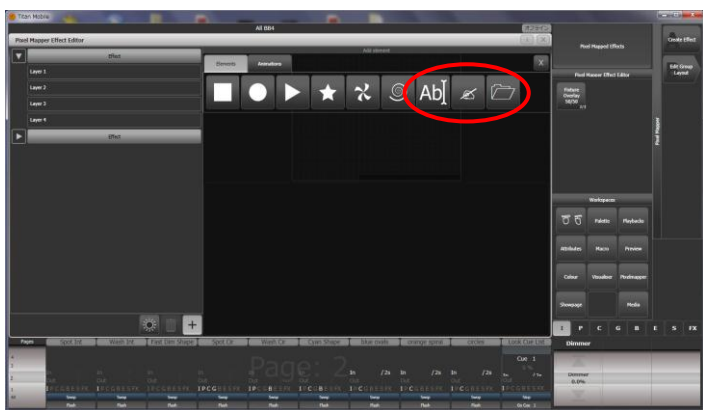

### TitanV5 について

今回ワークショップのメインテーマ「Pixel Mapper」は、Avolites が開発した新しいエフェクトジェネレーターです。従来のシェープジェネレーターと違い映像出力を意識したジェネレーターで図形を発生させるため、今後の新たな表現方法として使用頂けると、確信しています。

次回発表される Titan Ver6 では、これをより発展させ文字の入力やピクチャーの貼付けなど、表現力を高められる仕様になっています。また Cue List のカスタマイズや Patch View の変更など盛りだくさんです。