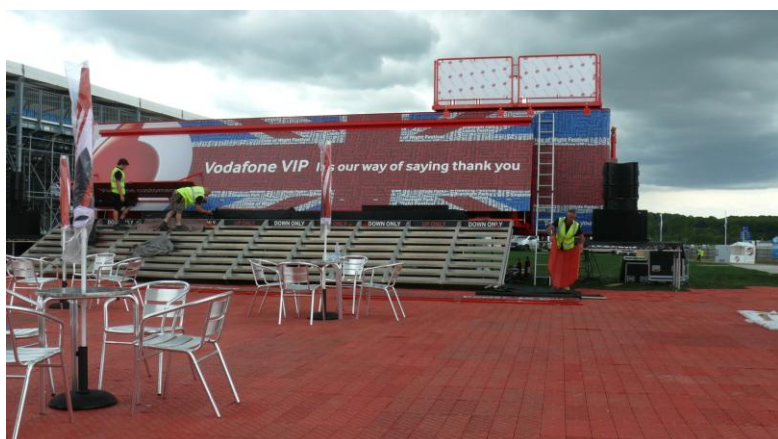

緊急報告です！！

Outline の Mantas と Butterfly ラインアレイが F1 イギリスグランプリで使用されました。