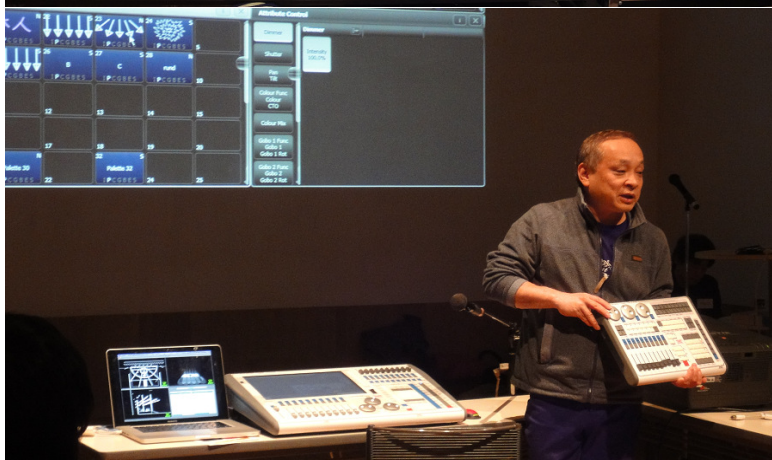

FEニュース 11年1月

2011年1月1日 (株)ファーストエンジニアリング 発行

第12回 HSBA機器展に参加しました

ファーストエンジニアリングのブース(写真左)及びセミナーの様子(右)

12月7日(火)、8日(水)の両日札幌コンベンションセンター大ホールにて開催された北海道音響事業協会主催「第12回HSBA機器展」にファーストエンジニアリング(FE)が参加しました。

FEでは、OUTLINEのスピーカーシステムに加え、Avolitesのライティングコンソール、Leader LightのLED、Captureのビジュアライザー、Checkersのケーブルプロテクターなど取扱商品を幅広く紹介させていただきました。

ファーストエンジニアリングでは、12月13日(月)午後1時から代官山のZa Houseにて開催された日本照明家協会 東京支部の「PCコンソール大特集 PART 2 !!」に参加しました。

PCコンソールという内容でしたので、Inter BEEでも注目を集めたTITAN MOBILEの試作品を、Inter BEEに続き、急きよベルギーから空輸し、展示と説明を行いました。

セミナーは「TITAN MOBILEデビュー」というタイトルで行いました。ここでは、TITANファミリーのTiger Touchも使いながら、TITAN MOBILEの魅力をお話しました。

ピーター・ガブリエルツアーでOutline

ピーターガブリエルが新アルバム 'New Blood' をサポートするオーケストラツアーをドラム、ギター無しでスタートさせたのは、2010年3月でした。

秋には、ライプツィヒ、ブルッセル、バルセロナ、ベローナ、チューリッヒ、ケルンなどヨーロッパ大陸の各都市を回り、10月のハンブルグで幕を閉じました。

特筆すべきなのは、音響を担当するイギリスのブリタニアアロウプロダクションが、現在の時点でさえ、正式に発表も、発売もされていないOutline社のGTOシステムを使用したことです。しかもそのサウンドが素晴らしかったということです。