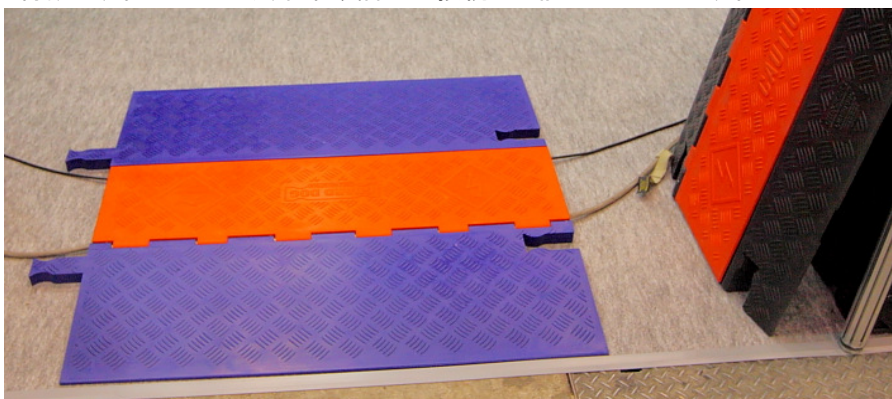

バージョンアップ情報

● Capture Polarがver.2.2.6にバージョンアップ

すでに弊社ホームページではお伝えしていますが、Capture Swedenでは、ビジュアライゼーションソフトのCapture Polarをver.2.2.6にバージョンアップいたしました。

これにより、Capture PolarはWindows 7とMac OS X(Snow Leopard)に対応しました。下記にてダウンロードをお願いいたします。

<http://www.capturesweden.com/Download/Standard/tabid/42/Default.aspx>

これにより、Capture PolarはWindows 2000, XP, Vista Windows 7, Mac OS X 10.5 Leopard and 10.6 Snow Leopardに対応していることとなります。

なおCapture Swedenでは、Mac OS X(Snow Leopard)に対する対応をさらに強化中であるとの情報が入っています。

お問い合わせは、

東京03-5623-2321 まで

株式会社ファーストエンジニアリング
東京都中央区日本橋人形町3-2-5
東京第1綿業岩田ビル1F 〒103-0013
TEL: 03-5623-2321 FAX: 03-5623-2322
E-MAIL: info@first-eng.co.jp
URL: <http://WWW.first-eng.co.jp>