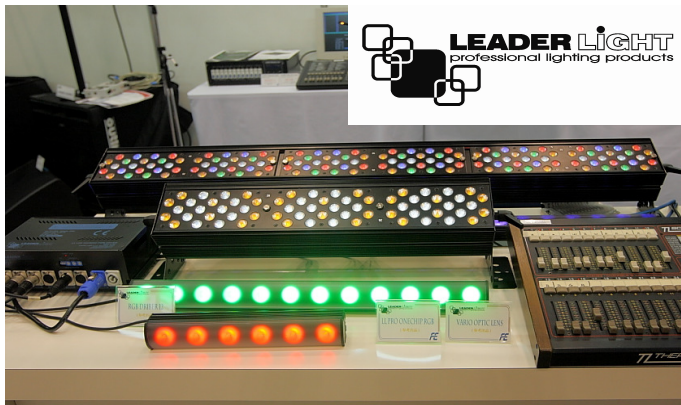

TITAN搭載の第一号であるPearl Expertは、世界中で最も多く販売されてきたコンソールですが、現在のTITAN ver.2.0になり、安定感が増し、ますます今後が楽しみになってきました。

Pearl ExpertのTITANはソフトを中心としたExpertのアップグレードでしたが、ハードも大きく変わりPlasa09に登場したのが、Tiger Touch です。こちらは、ホワイトを基調とした外観も大きな反響を呼んでいます。

(写真左)Avolites Tiger Touch

・Avolites TITANセミナーを予定しています

進化したTITANの可能性を皆様にお伝えするために、2010年3月からは東京、名古屋、大阪など限定でTITANセミナーを予定しています。追って通知差し上げますのでご期待ください。

LEADER LIGHTのLED製品

11月の InterBEE09 にて、日本初登場となったLEADER LIGHT製品は来場者から高い評価をいただきました。LEDは現在環境問題からも注目を集めています。価格訴求だけで販売する製品とは違い、LEADER LIGHTのRGBAWの5色バージョンや1チップRGBといった製品は、幕張メッセの天井まで届く輝度や、絞った時の自然な減衰、などを特徴としています。

その良さをわかっていただくために、FEでは出張デモを行っています。

本格的なデモの準備も整いましたので、是非一度ご覧いただけるようお願いいたします。

新製品情報

● Light Converseのビジュアルライゼーションソフト
FEでは、Light Converseブランドのライティング・シミュレーションソフトの販売を開始します。

Light Converseは、Plasa09においてAvolitesがデモ用のシミュレーションソフトとして使用していたことが縁となり、今回の運びとなりました。

Light Converseは自らをシミュレーションとプレゼンテーションのソフトウェアと呼んでいます。

Light Converseの特徴のひとつは3D画像の精緻なことにあり、これがプレゼンテーション用のソフトウェアであると自らを呼んでいる理由になっています。また、販売上の特徴として、販売がドングルで行われるということがあります。

今後詳細を紹介していきますので、ご期待ください。

Light Converseに関する詳しい内容につきましては、弊社営業担当まで、ご連絡下さい。